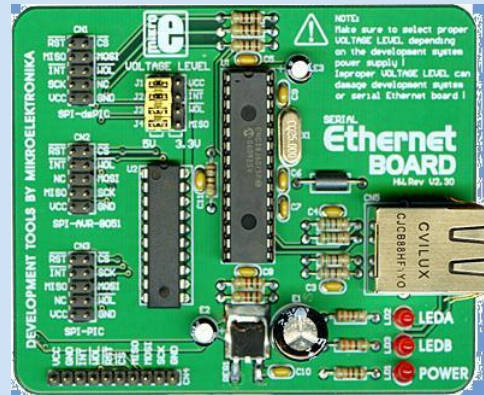

Centrale de Paiement

S.B.C.C
2013

Monnayeur
rendeur en
5 ou 6
tubes
suivant la
marque

Porte cle
fidélité

Evolution, Modernisation et
transformation aisée Impulsion de
démarrage temporisée. Porte 5mm
Armoire 3mm Charnières décalées
invisibles peinture époxi blanche.

*La centrale à la pointe de la
technologie en gardant une
grande fiabilité Garantie 2 ans*

*** En Option**

Module
Internet
accessible
sur
ordinateur
ou
téléphone
portable.

Laverie Central Web 3.7 Monnayeur
Actualiser -- Suivant -- Recette 1

Etat	Occup	Relay	Action
Machine 10	Off	On	Clic
Machine 11	On	Off	Clic
Machine 12	Off	Off	Clic
Machine 13	Off	Off	Clic
Machine 14	Off	Off	Clic
Machine 15	Off	On	Clic
Machine 16	On	Off	Clic
Machine 17	On	Off	Clic
Machine 18	Off	Off	Clic
Machine 19	Off	Off	Clic
Machine 20	Off	Off	Clic
Machine 21	Off	Off	Clic
Machine 22	Off	Off	Clic
Machine 23	Off	Off	Clic
Machine 24	Off	Off	Clic
Machine 25	Off	Off	Clic